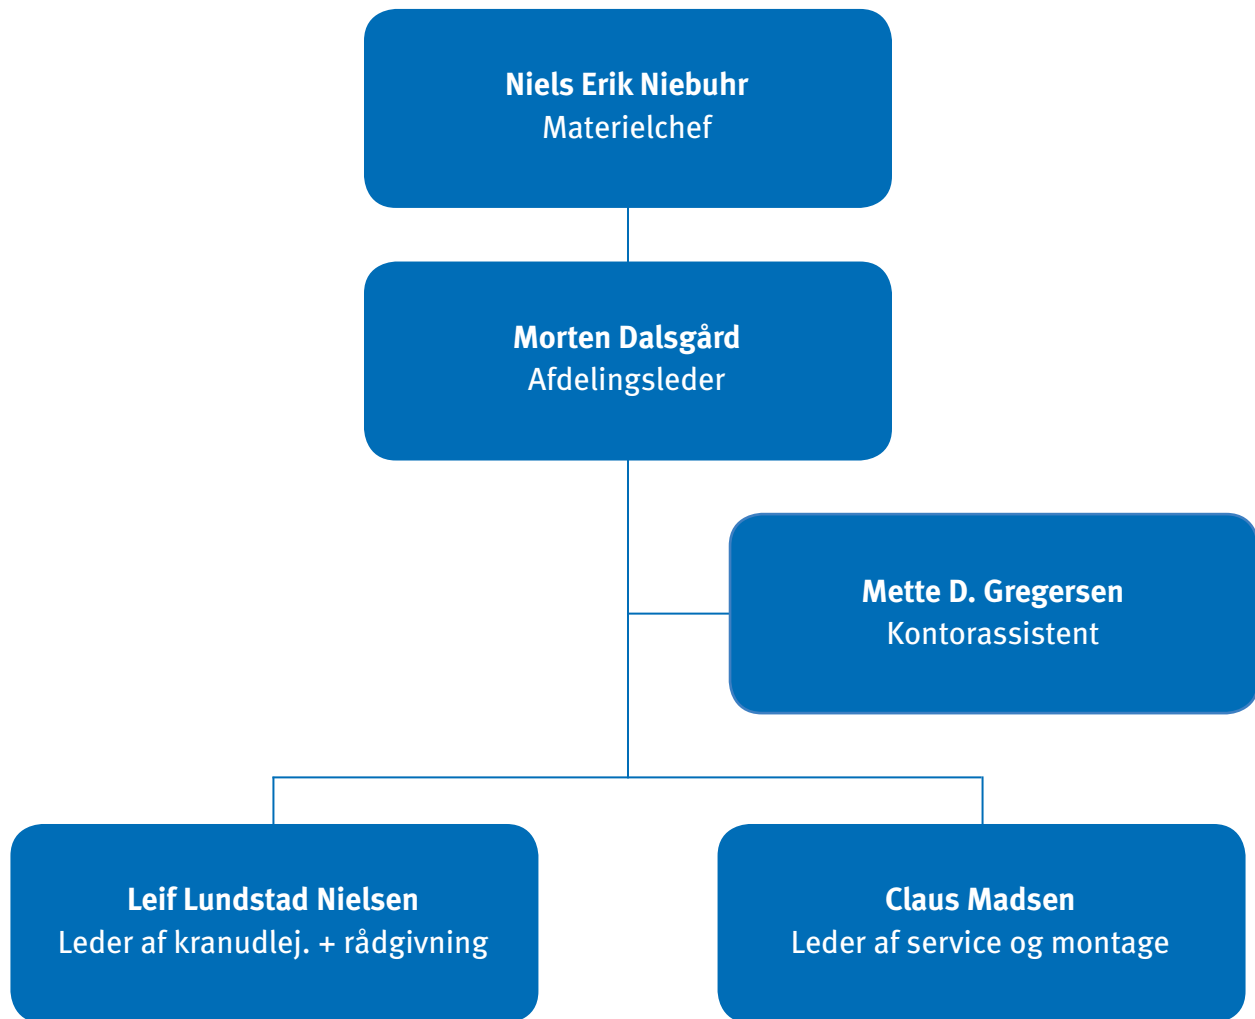

# Organisationsdiagram Normas

E. Pihl & Søn A.S.  
Nybrovej 116  
2800 Kgs. Lyngby  
tel: +45 4527 7486  
fax: +45 4527 7100

e-mail: [leln@normas.dk](mailto:leln@normas.dk)  
[www.normas.dk](http://www.normas.dk)