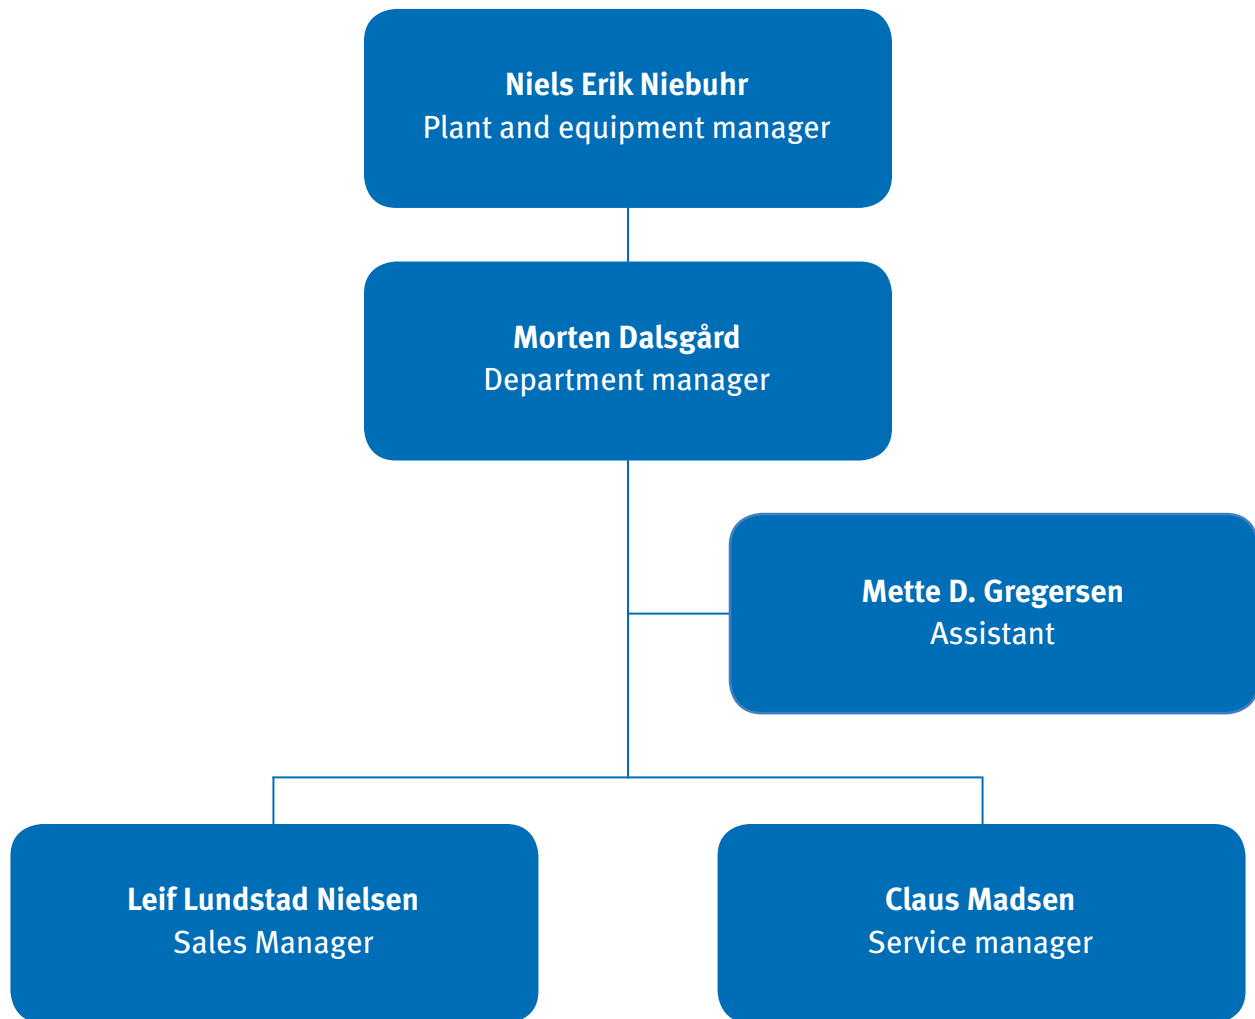

## Organisation diagramme Normas

E. Pihl & Søn A.S.  
Nybrovej 116  
2800 Kgs. Lyngby  
tel: +45 4527 7486  
fax: +45 4527 7100

e-mail: [leln@normas.dk](mailto:leln@normas.dk)  
[www.normas.dk](http://www.normas.dk)